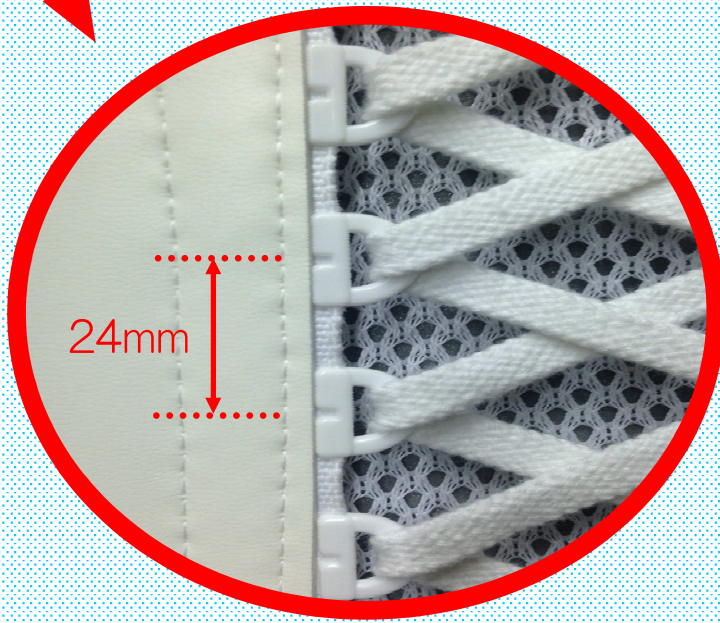

新発売 D51Y

D-Line

15mm (縫いしろ13mm)

24mm

詳細

Color: 杓仆

Size: 100M・15mm幅

〈特徴〉

ミシンで縫うだけ！
作業時間を大幅に短縮。